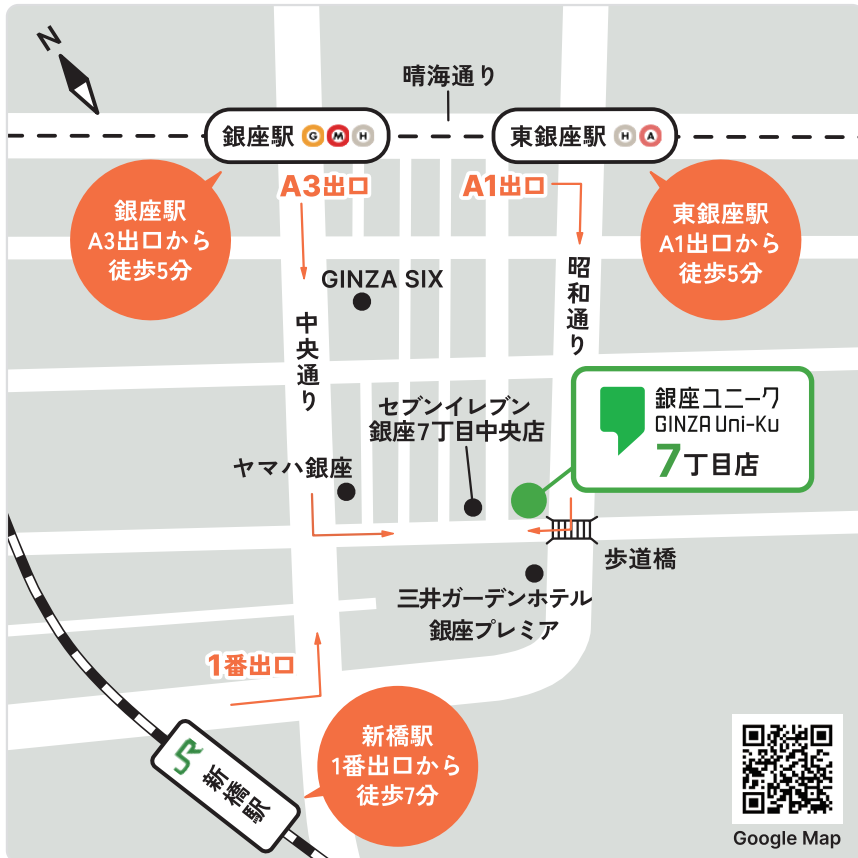

銀座ユニーク7丁目店 アクセス

最寄駅からのアクセス

花椿通り沿いに銀座ユニークの
エントランスがあります。
隣にヤマト運輸様があります。

銀座駅 **G M H**

A3出口から徒歩5分

東銀座駅 **H A**

A1出口から徒歩5分

新橋駅 **JR**

1番出口から徒歩7分

住所

〒104-0061
東京都中央区銀座7丁目13-15

お問い合わせ

 **0120-75-1185**

電話対応時間 10:00~17:00 (営業時間 7:00~22:00)