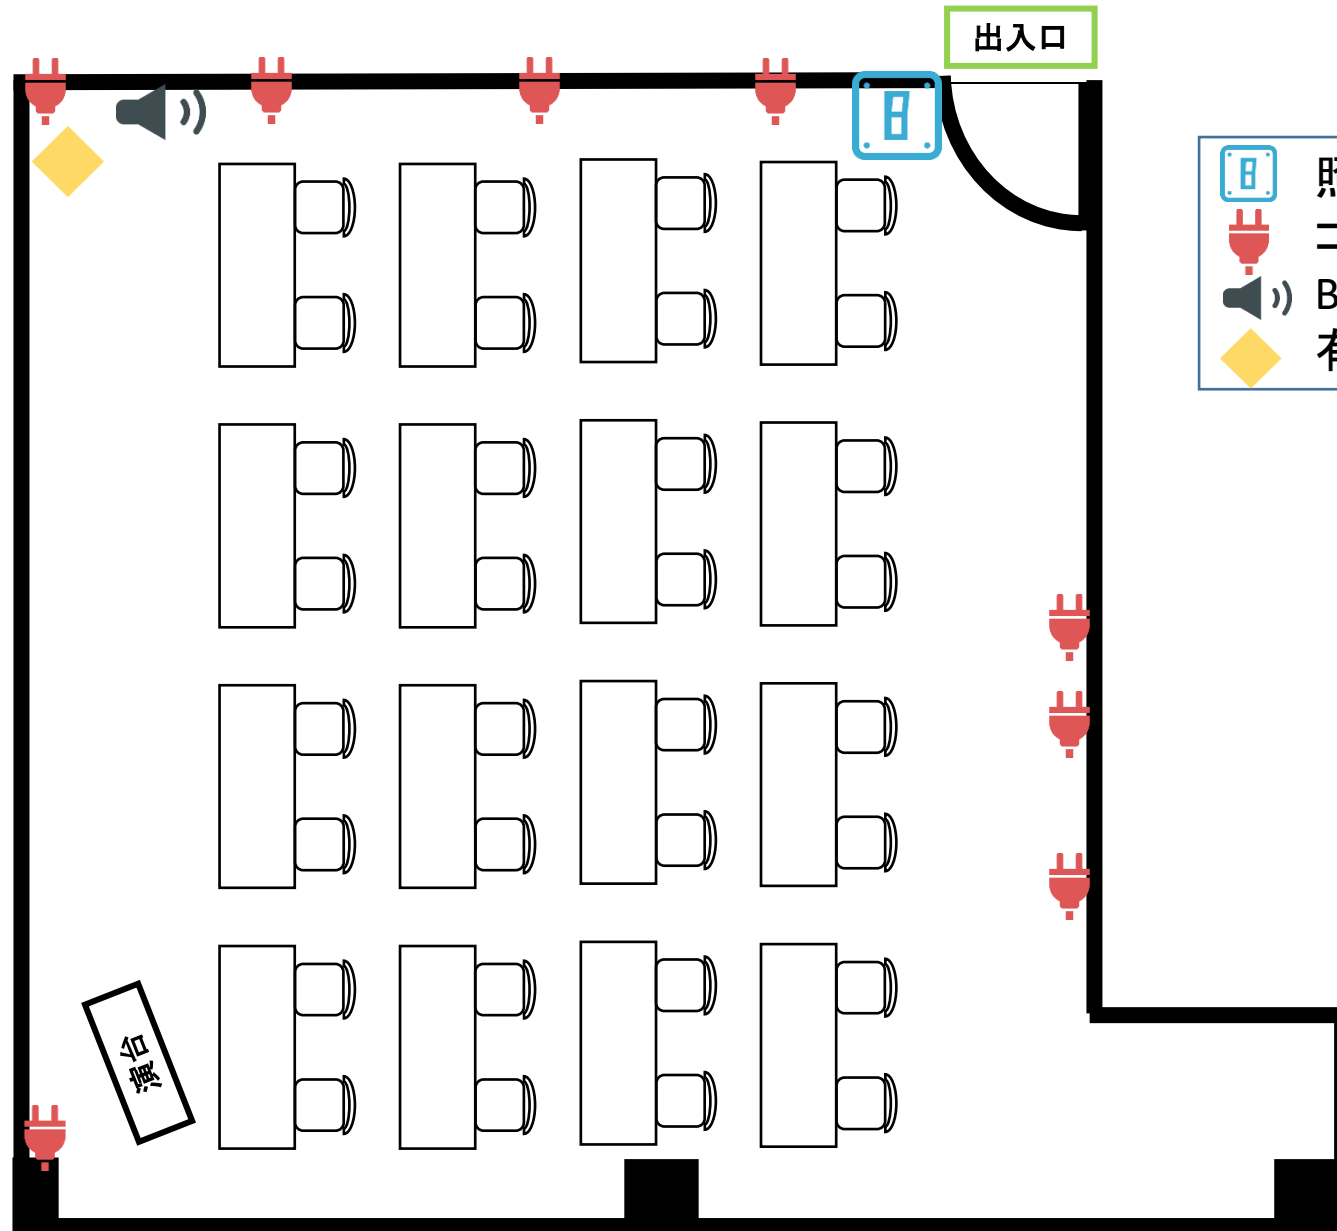

# N302 スクール型 (2名掛け)

-  照明スイッチ
-  コンセント
-  BGMスイッチ
-  有線LAN接続