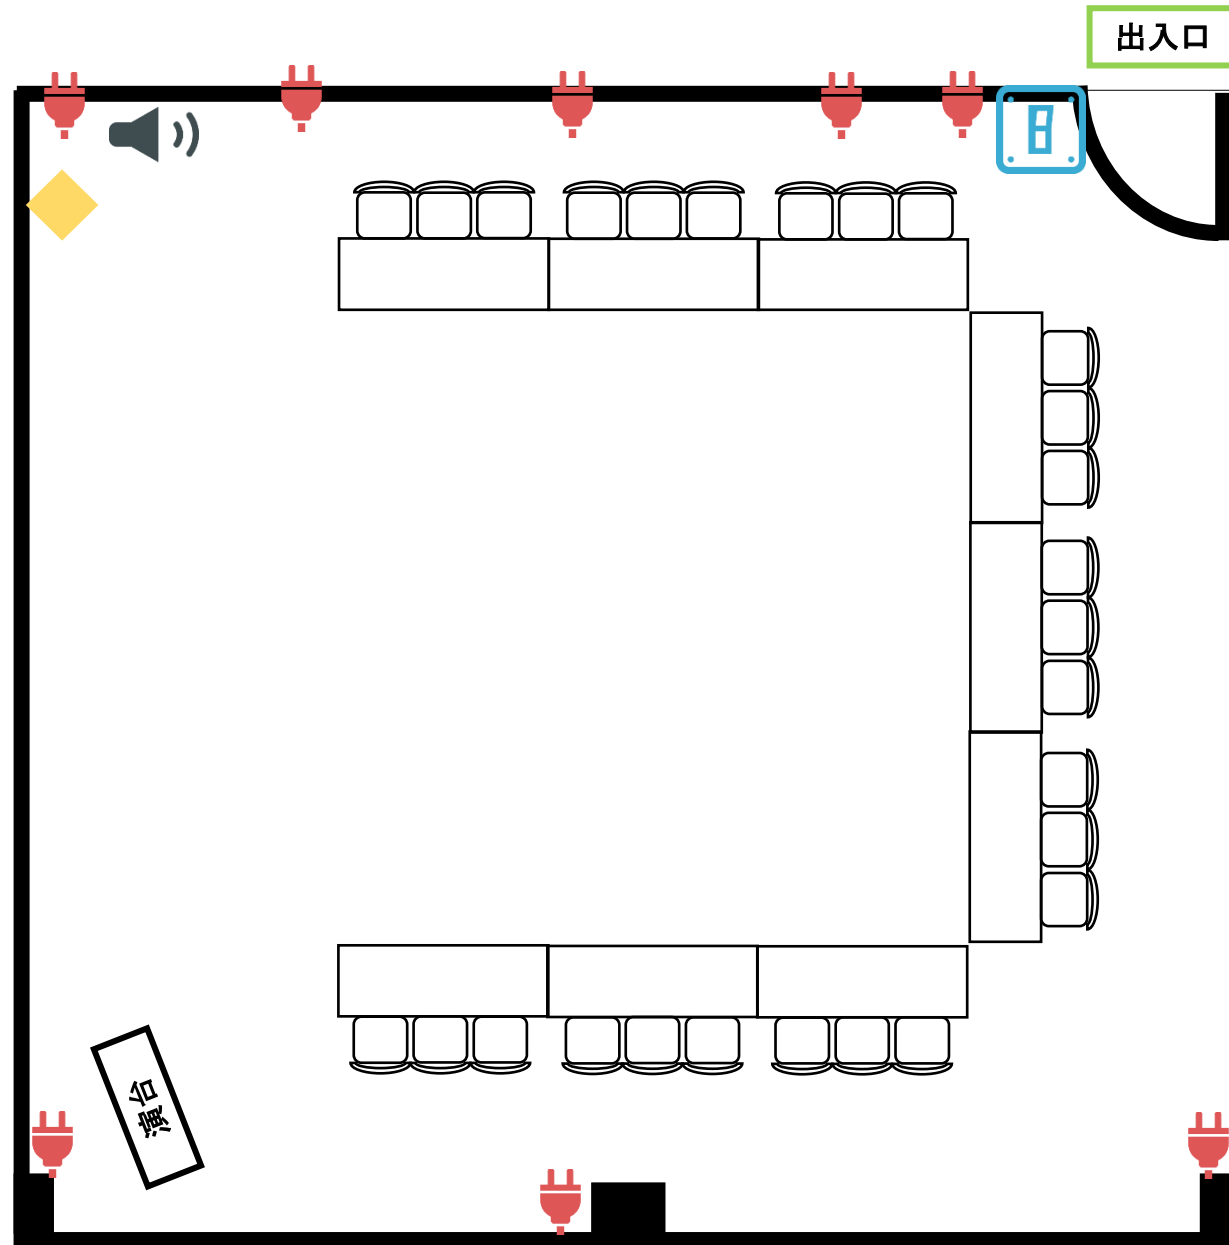

# N303 コの字

- 照明スイッチ
- コンセント
- BGMスイッチ
- 有線LAN接続