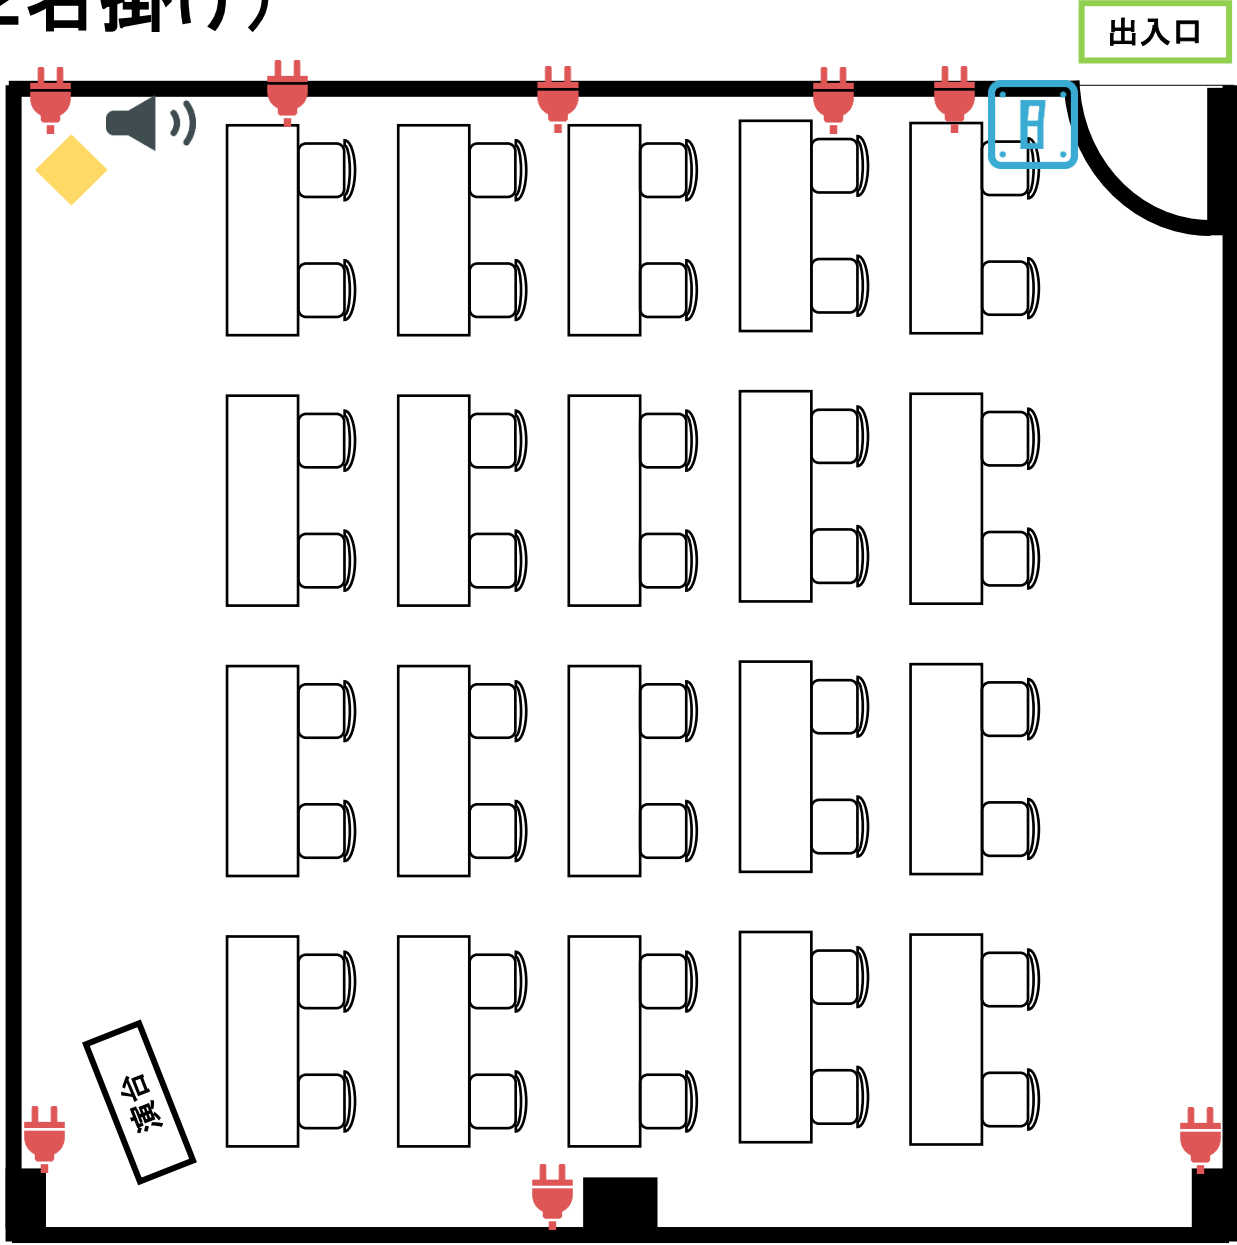

# N303 スクール型(2名掛け)

-  照明スイッチ
-  コンセント
-  BGMスイッチ
-  有線LAN接続