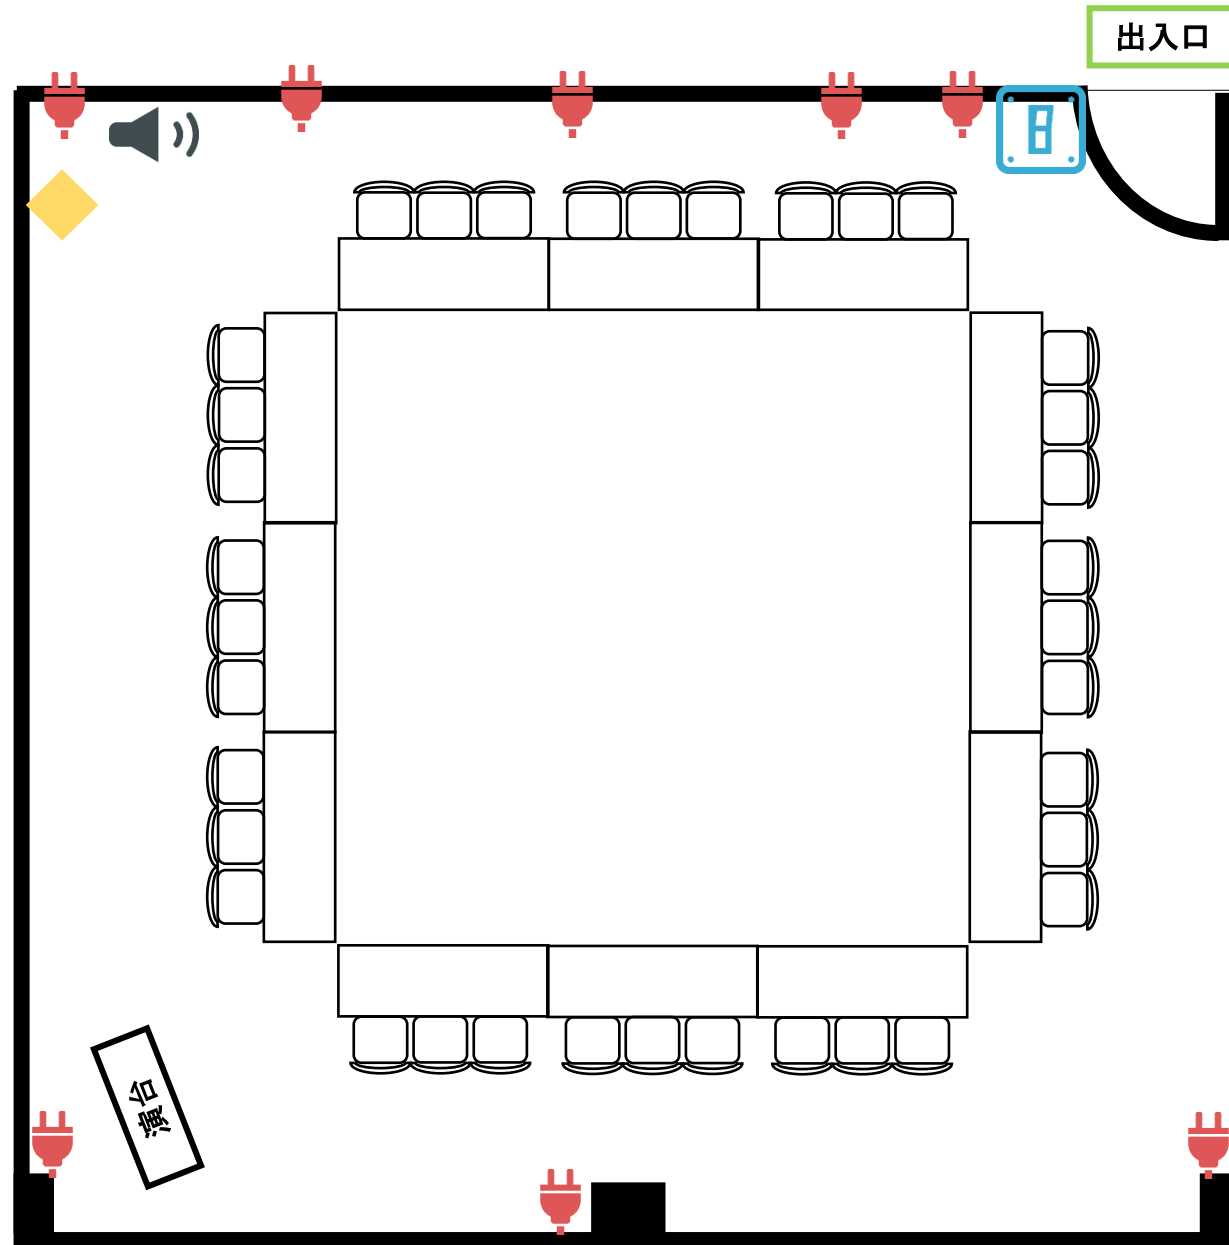

N303 口の字型

-  照明スイッチ
-  コンセント
-  BGMスイッチ
-  有線LAN接続