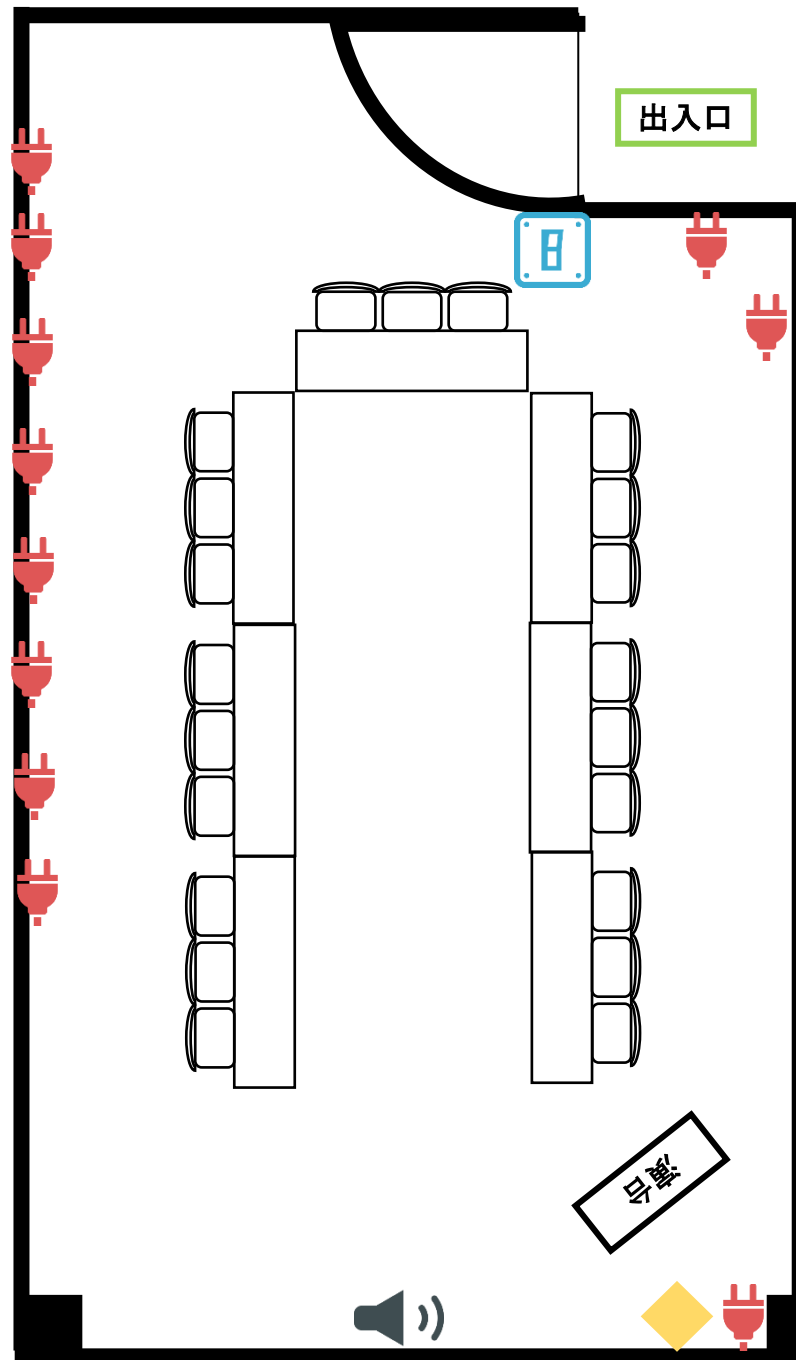

N304 コの字型

-  照明スイッチ
-  コンセント
-  BGMスイッチ
-  有線LAN接続