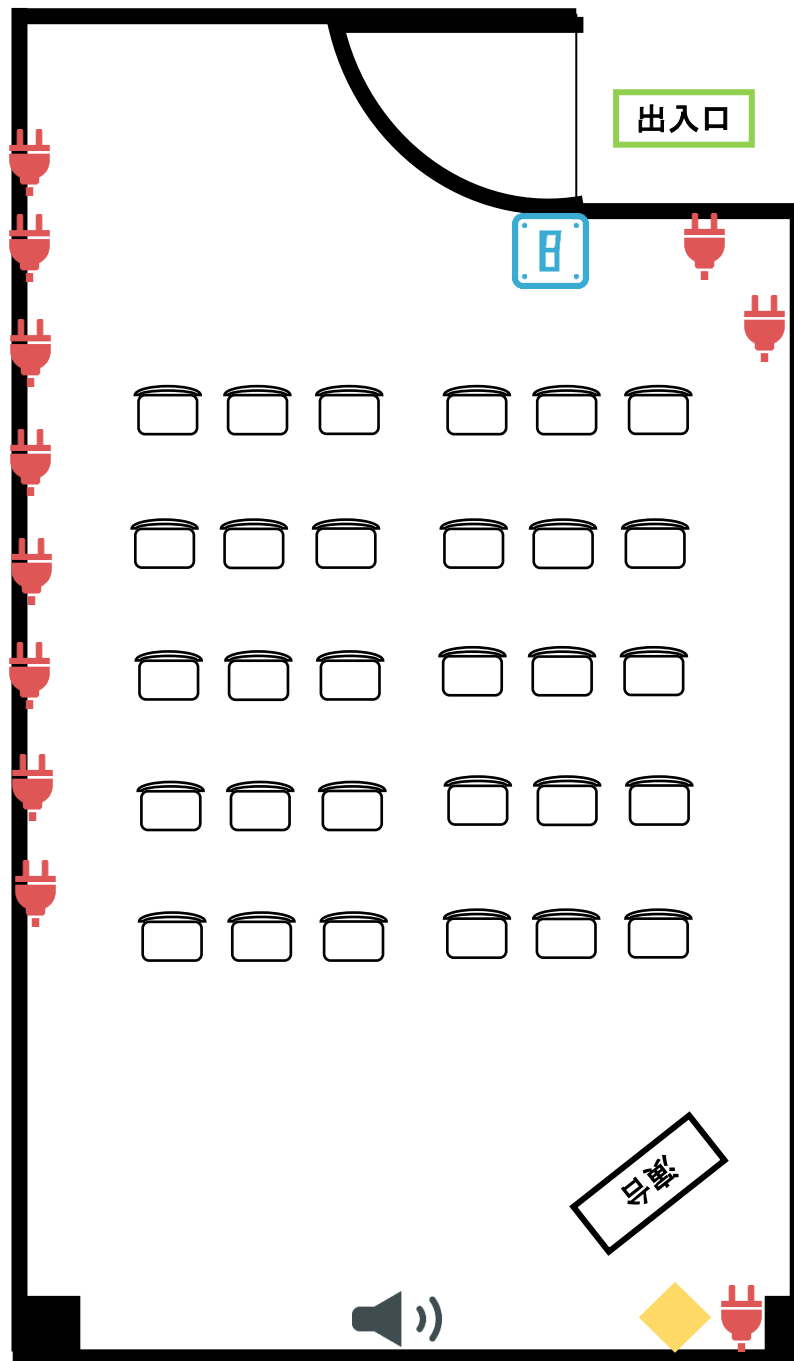

N304 シアター型

-  照明スイッチ
-  コンセント
-  BGMスイッチ
-  有線LAN接続