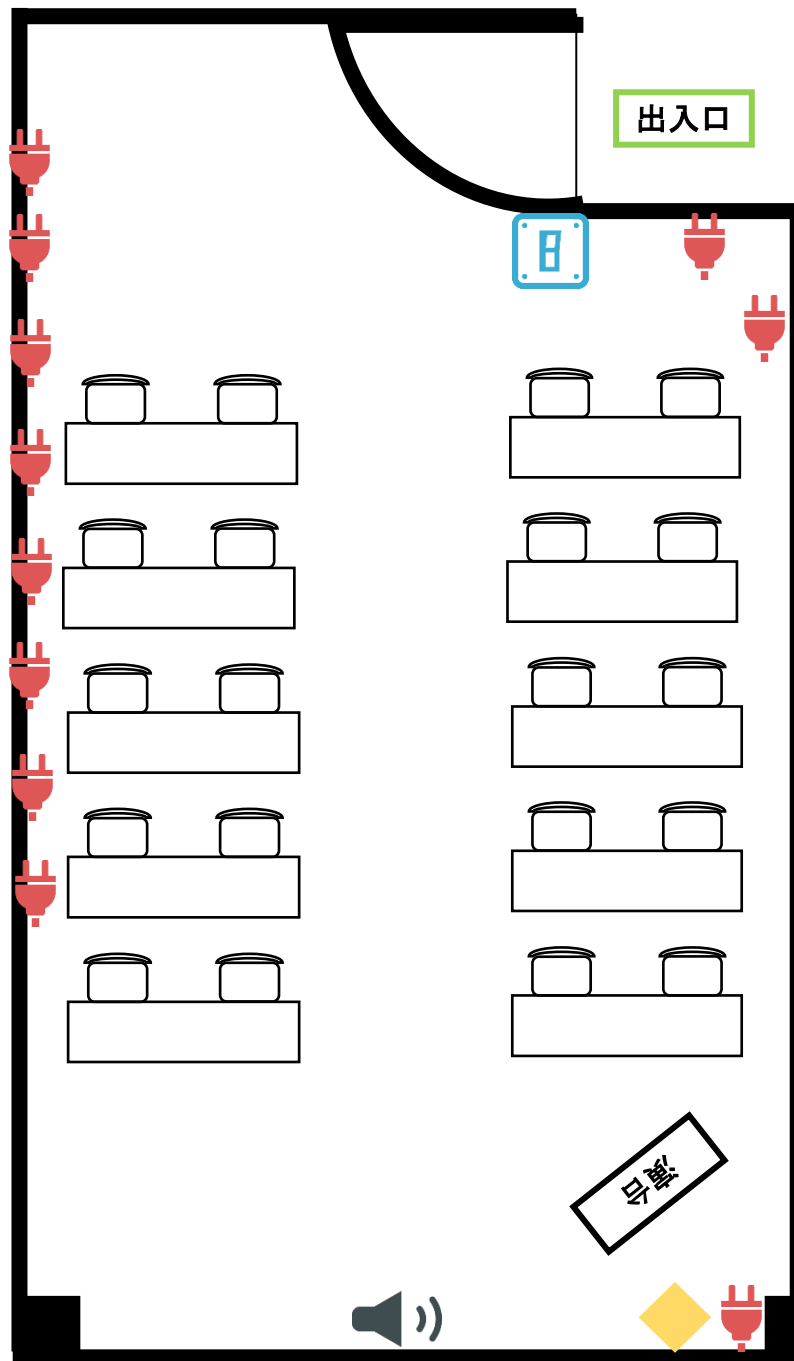

N304 スクール型 (2名掛け)

-  照明スイッチ
-  コンセント
-  BGMスイッチ
-  有線LAN接続