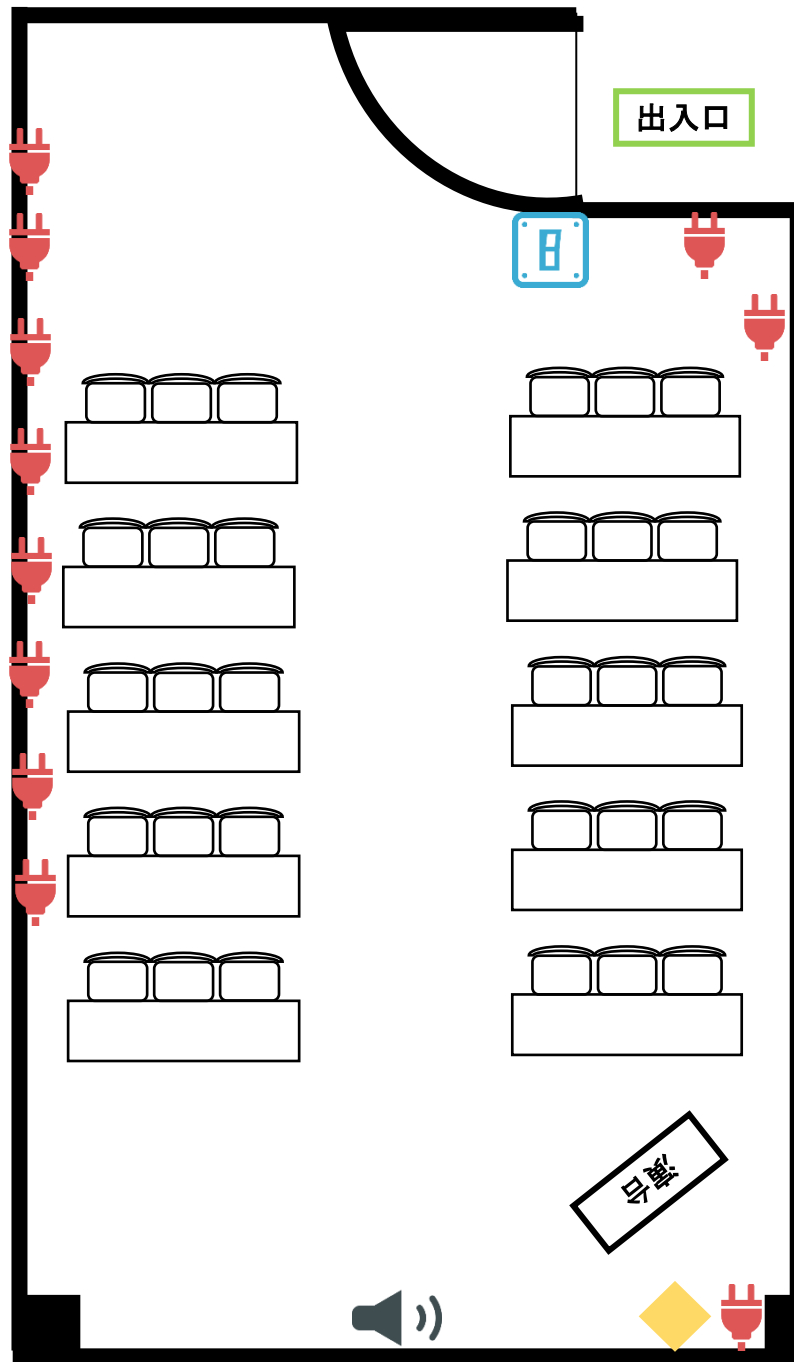

N304 スクール型 (3名掛け)

-  照明スイッチ
-  コンセント
-  BGMスイッチ
-  有線LAN接続