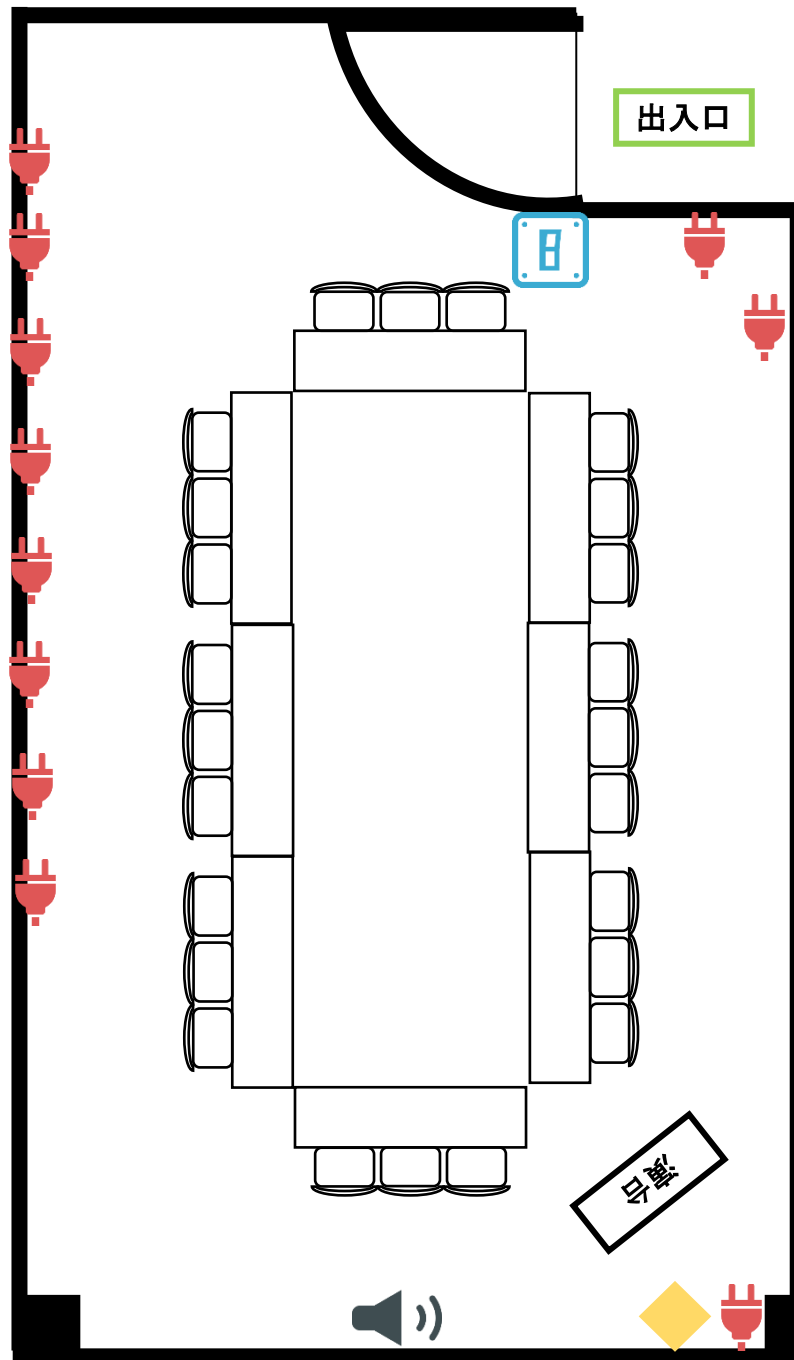

# N304 口の字型

-  照明スイッチ
-  コンセント
-  BGMスイッチ
-  有線LAN接続