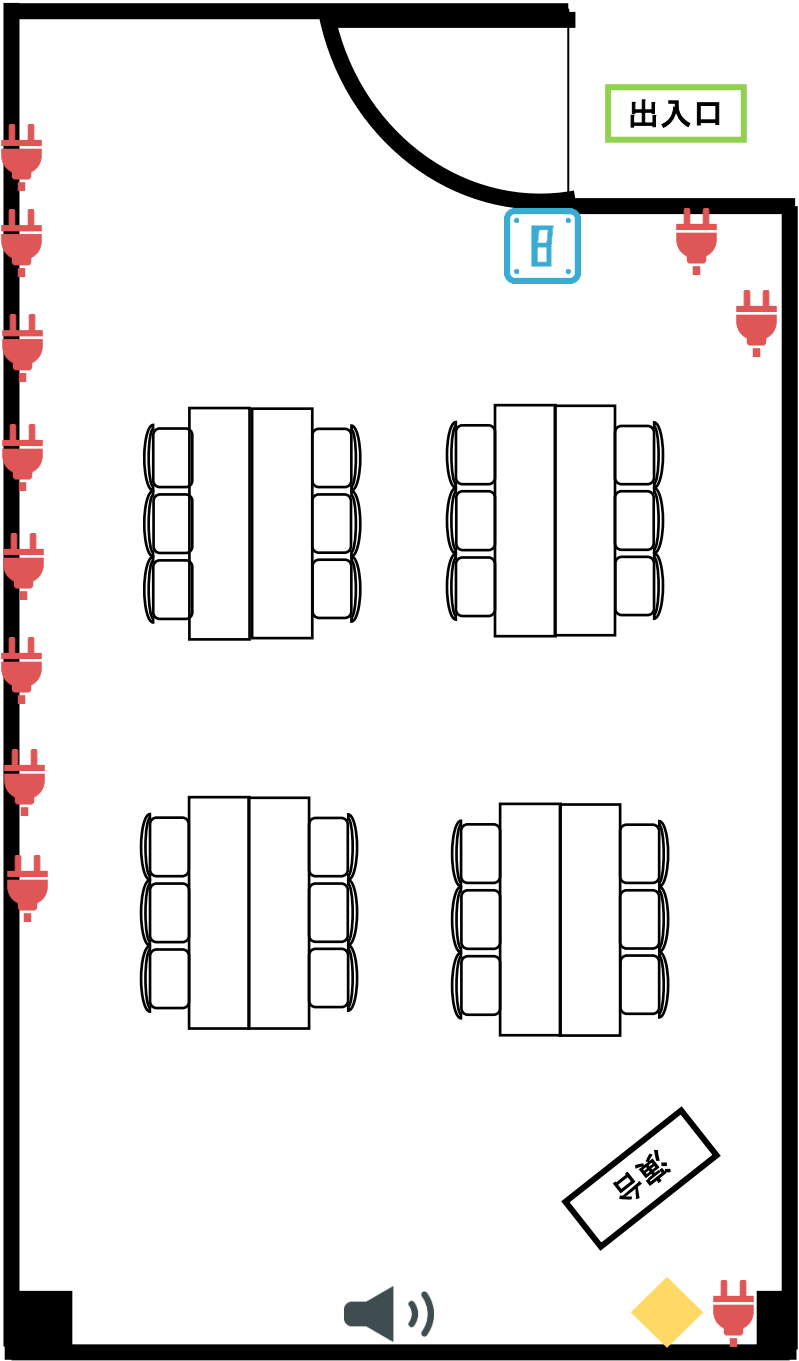

N304 島型

-  照明スイッチ
-  コンセント
-  BGMスイッチ
-  有線LAN接続