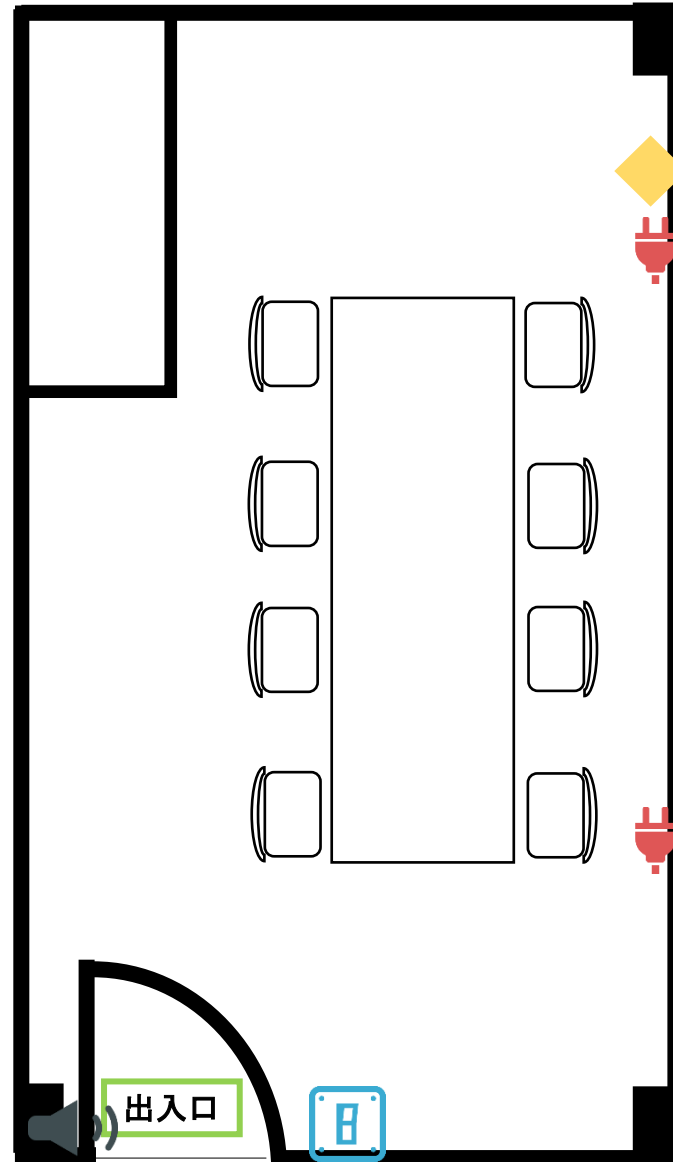

N305 (推奨人数)

-  照明スイッチ
-  コンセント
-  BGMスイッチ
-  有線LAN接続