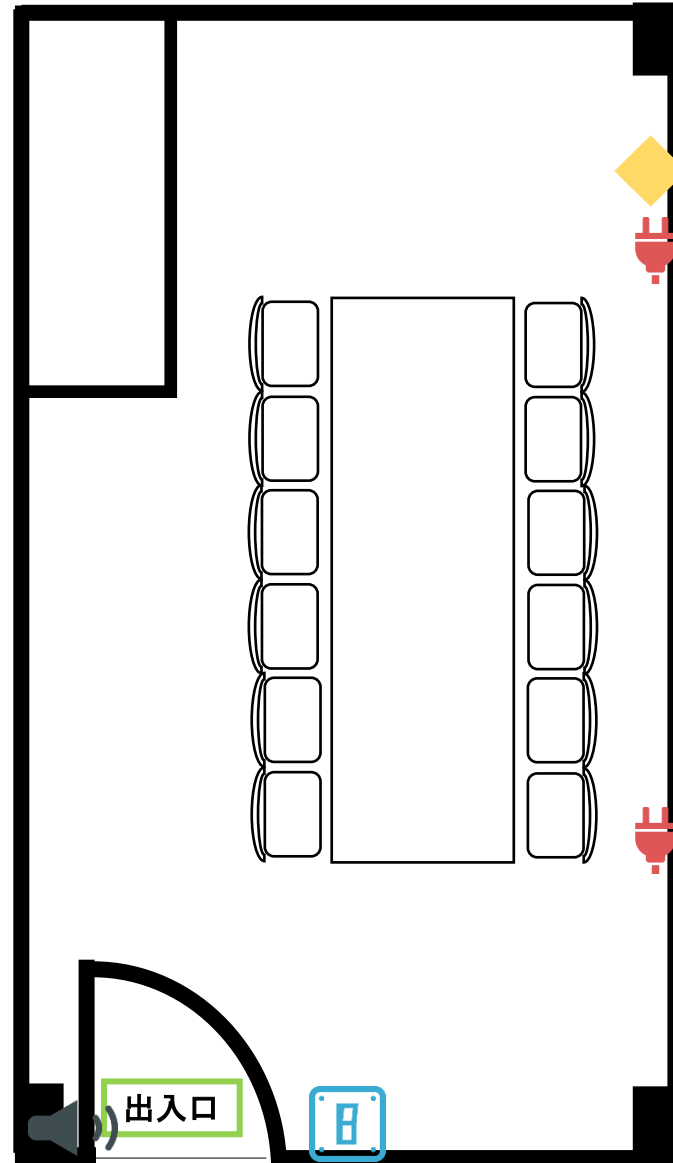

N305

-  照明スイッチ
-  コンセント
-  BGMスイッチ
-  有線LAN接続