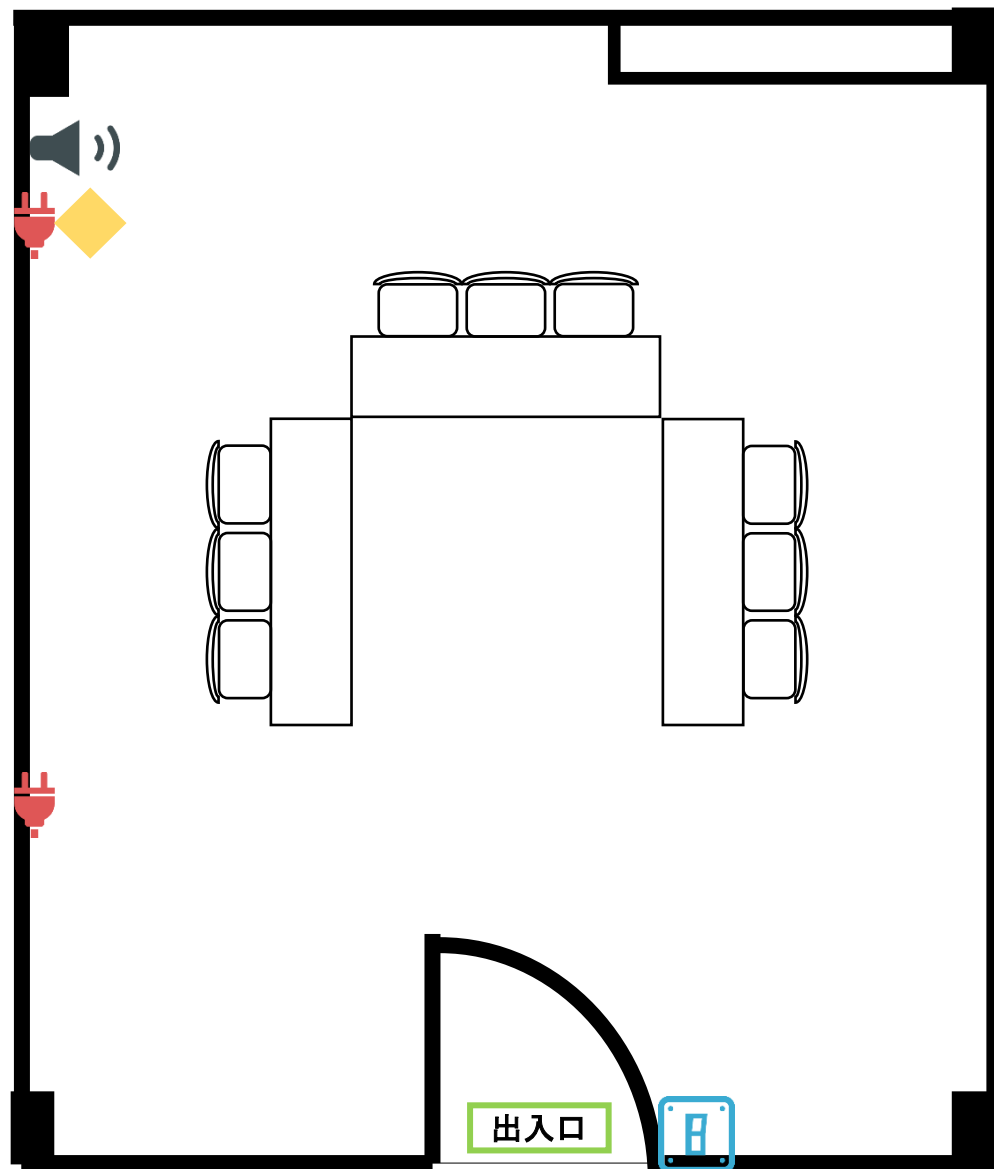

N306 コの字型

-  照明スイッチ
-  コンセント
-  BGMスイッチ
-  有線LAN接続