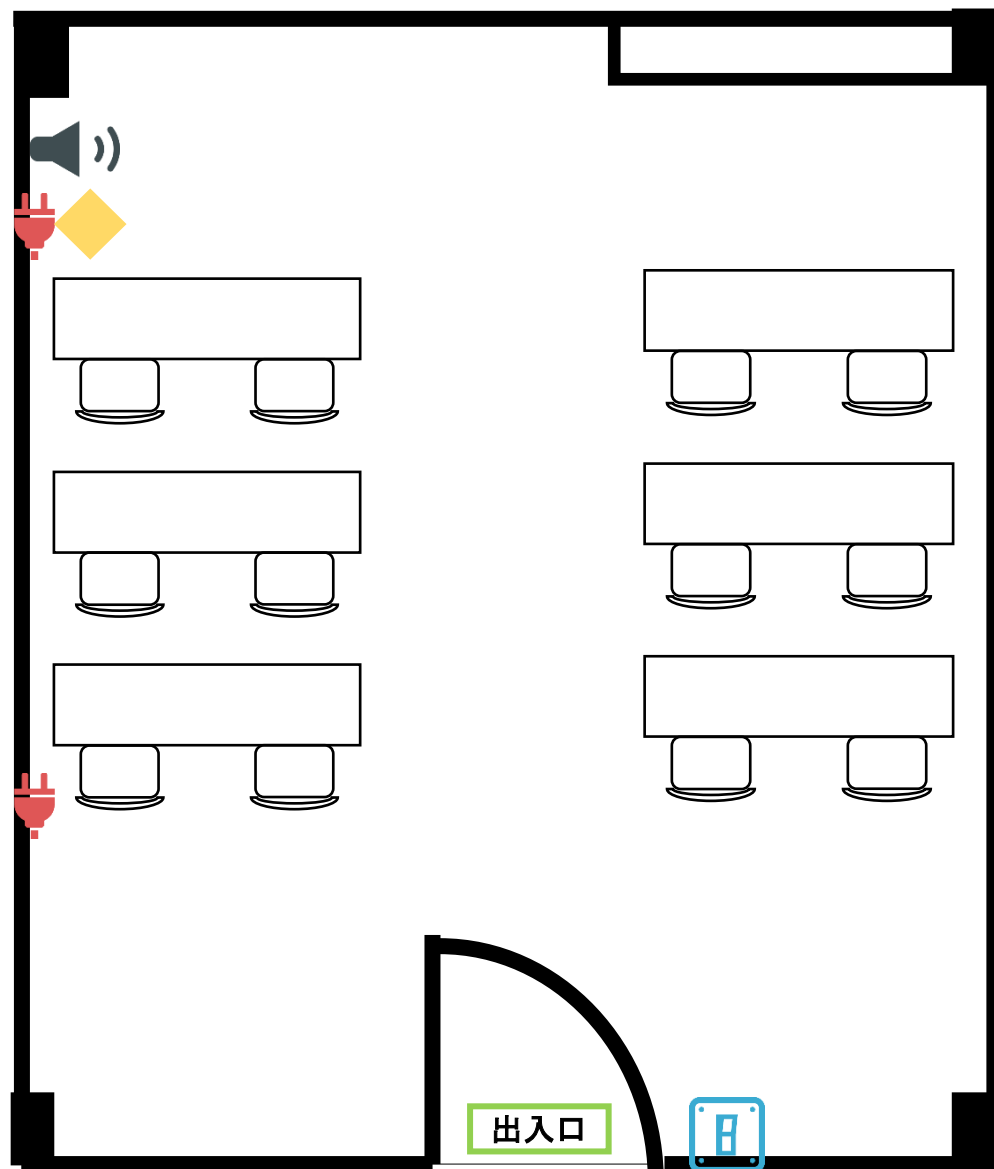

# N306 スクール型 (2名掛け)

- 照明スイッチ
- コンセント
- BGMスイッチ
- 有線LAN接続