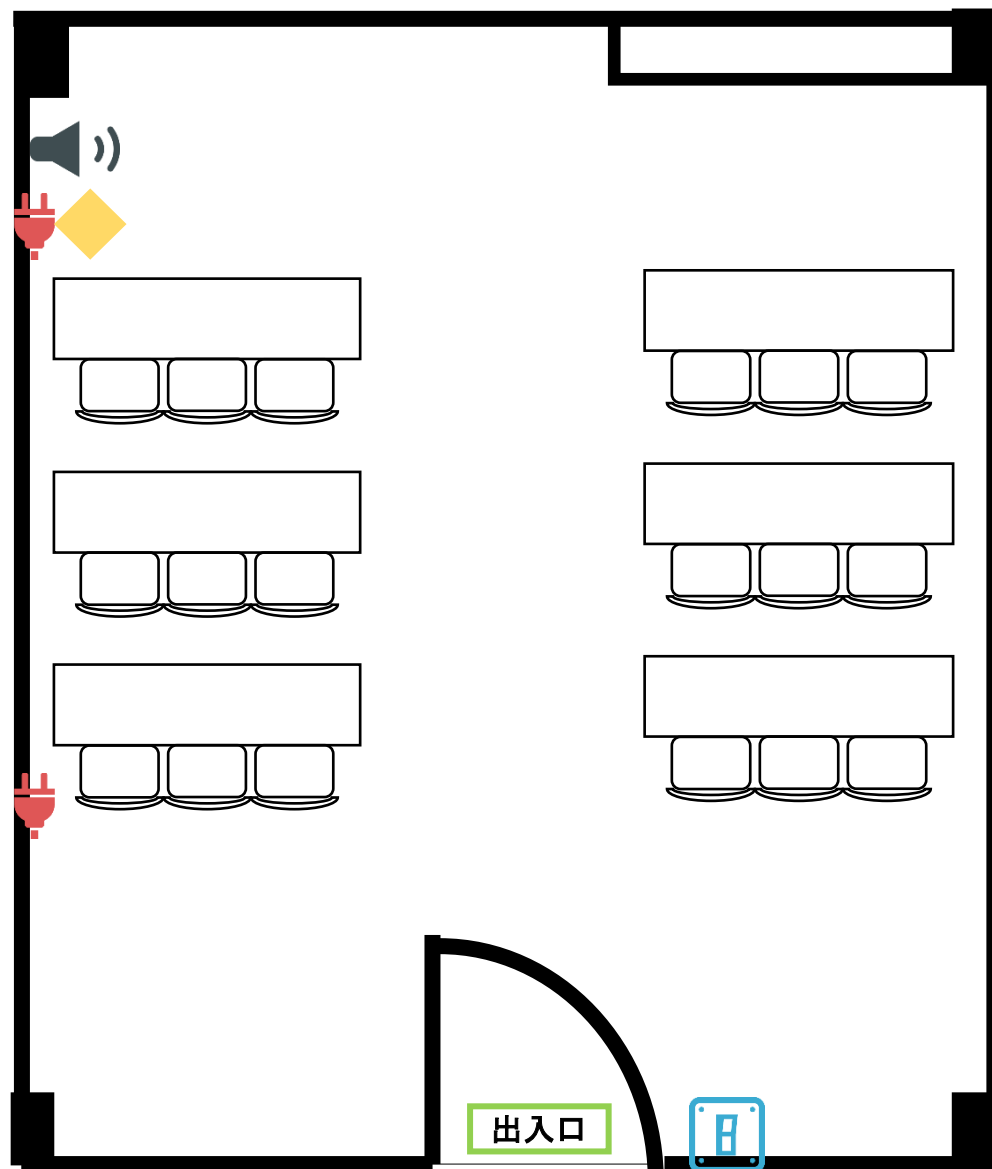

N306 スクール型 (3名掛け)

-  照明スイッチ
-  コンセント
-  BGMスイッチ
-  有線LAN接続