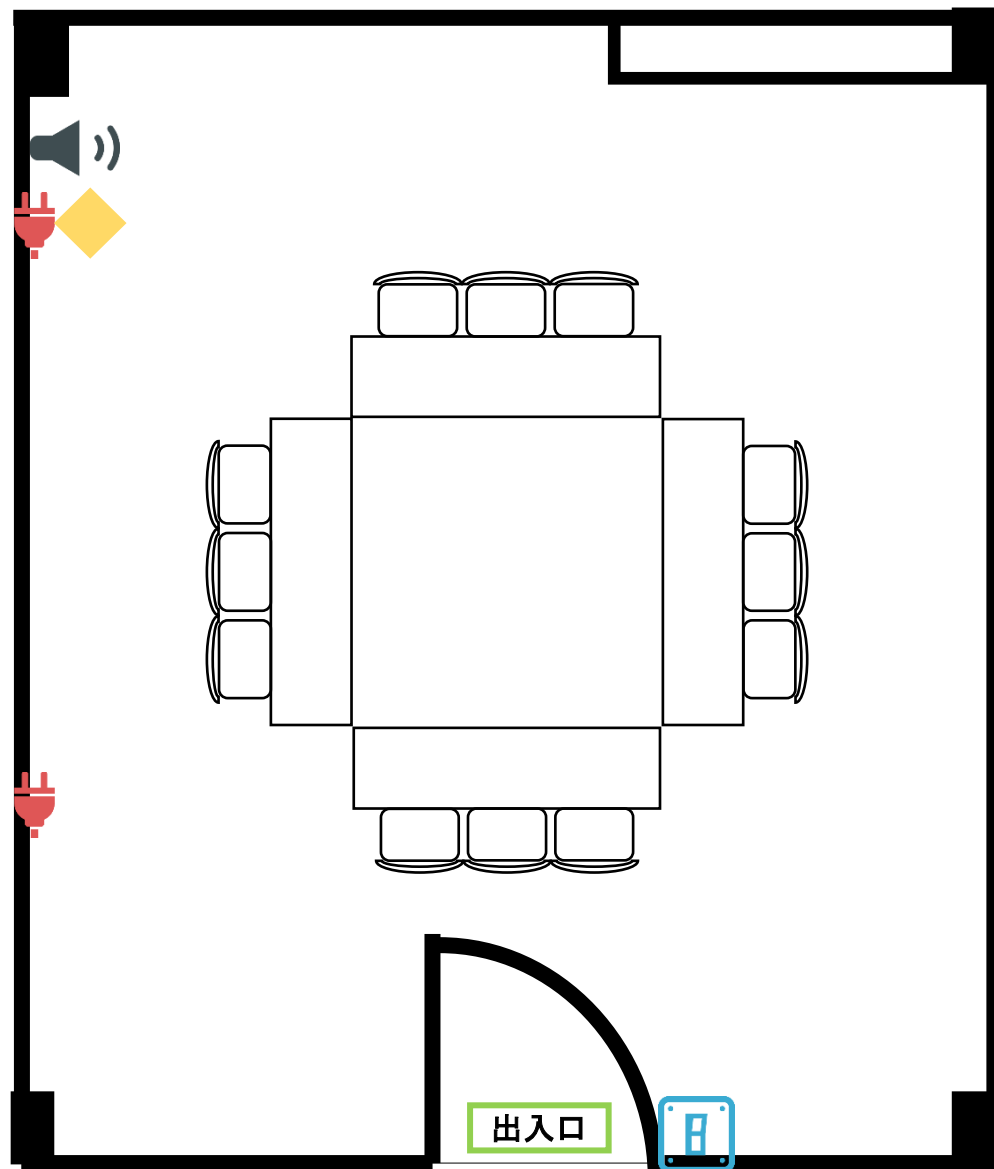

N306 口の字型

-  照明スイッチ
-  コンセント
-  BGMスイッチ
-  有線LAN接続