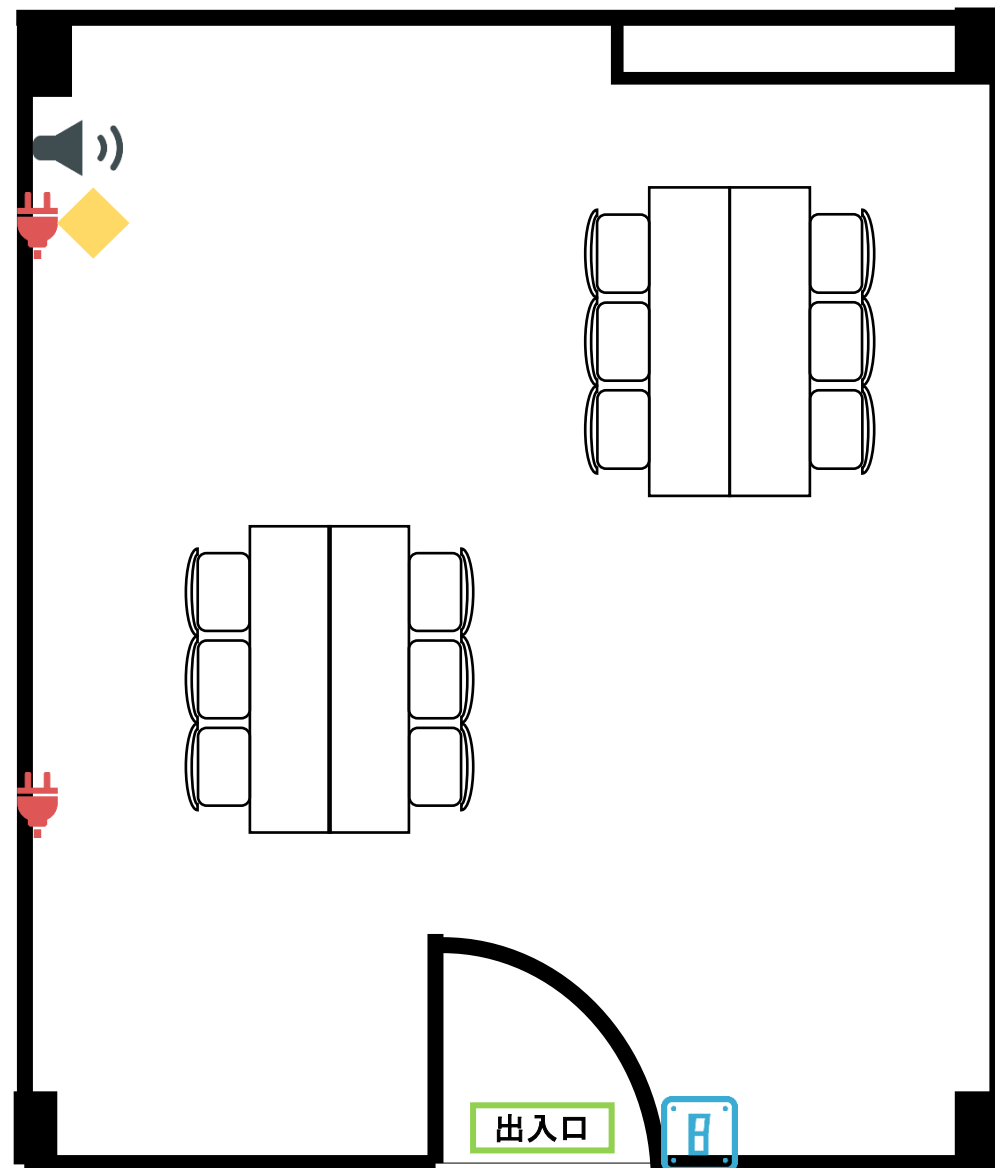

N306 島型

- 照明スイッチ
- コンセント
- BGMスイッチ
- 有線LAN接続