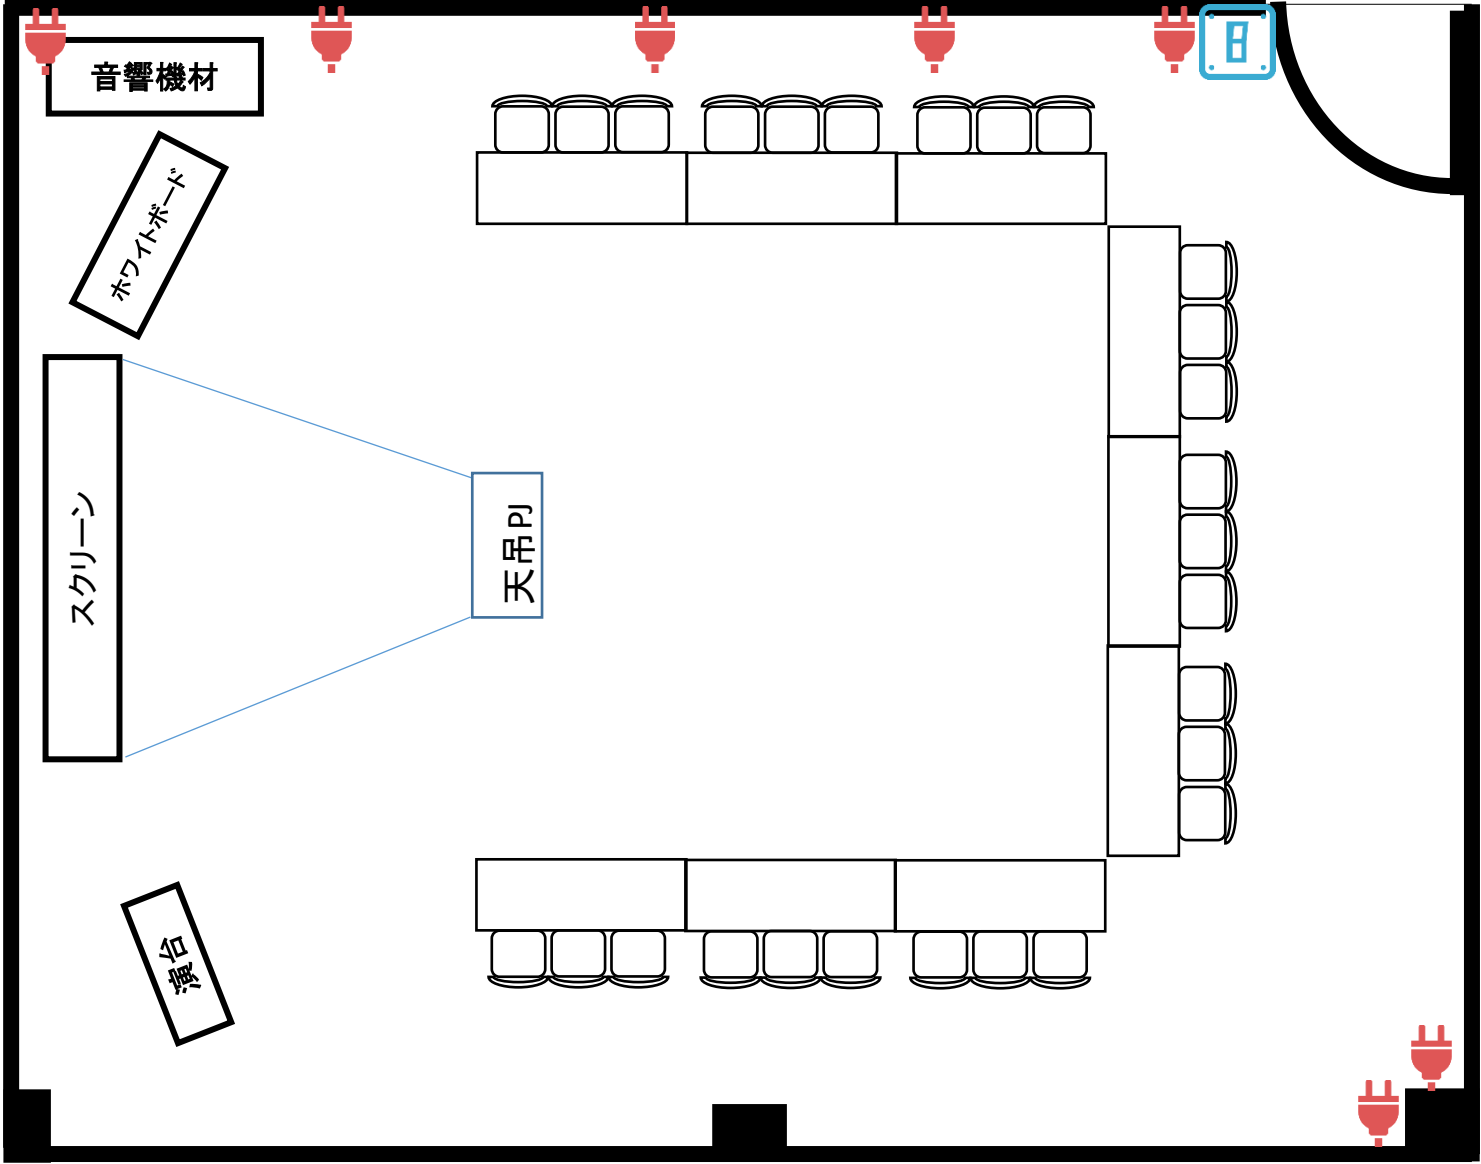

N401 コの字型

出入口

音響機材

ホワイトボード

スクリーン

天吊PJ

台演

- 照明スイッチ
- コンセント
- BGMスイッチ
- 有線LAN接続