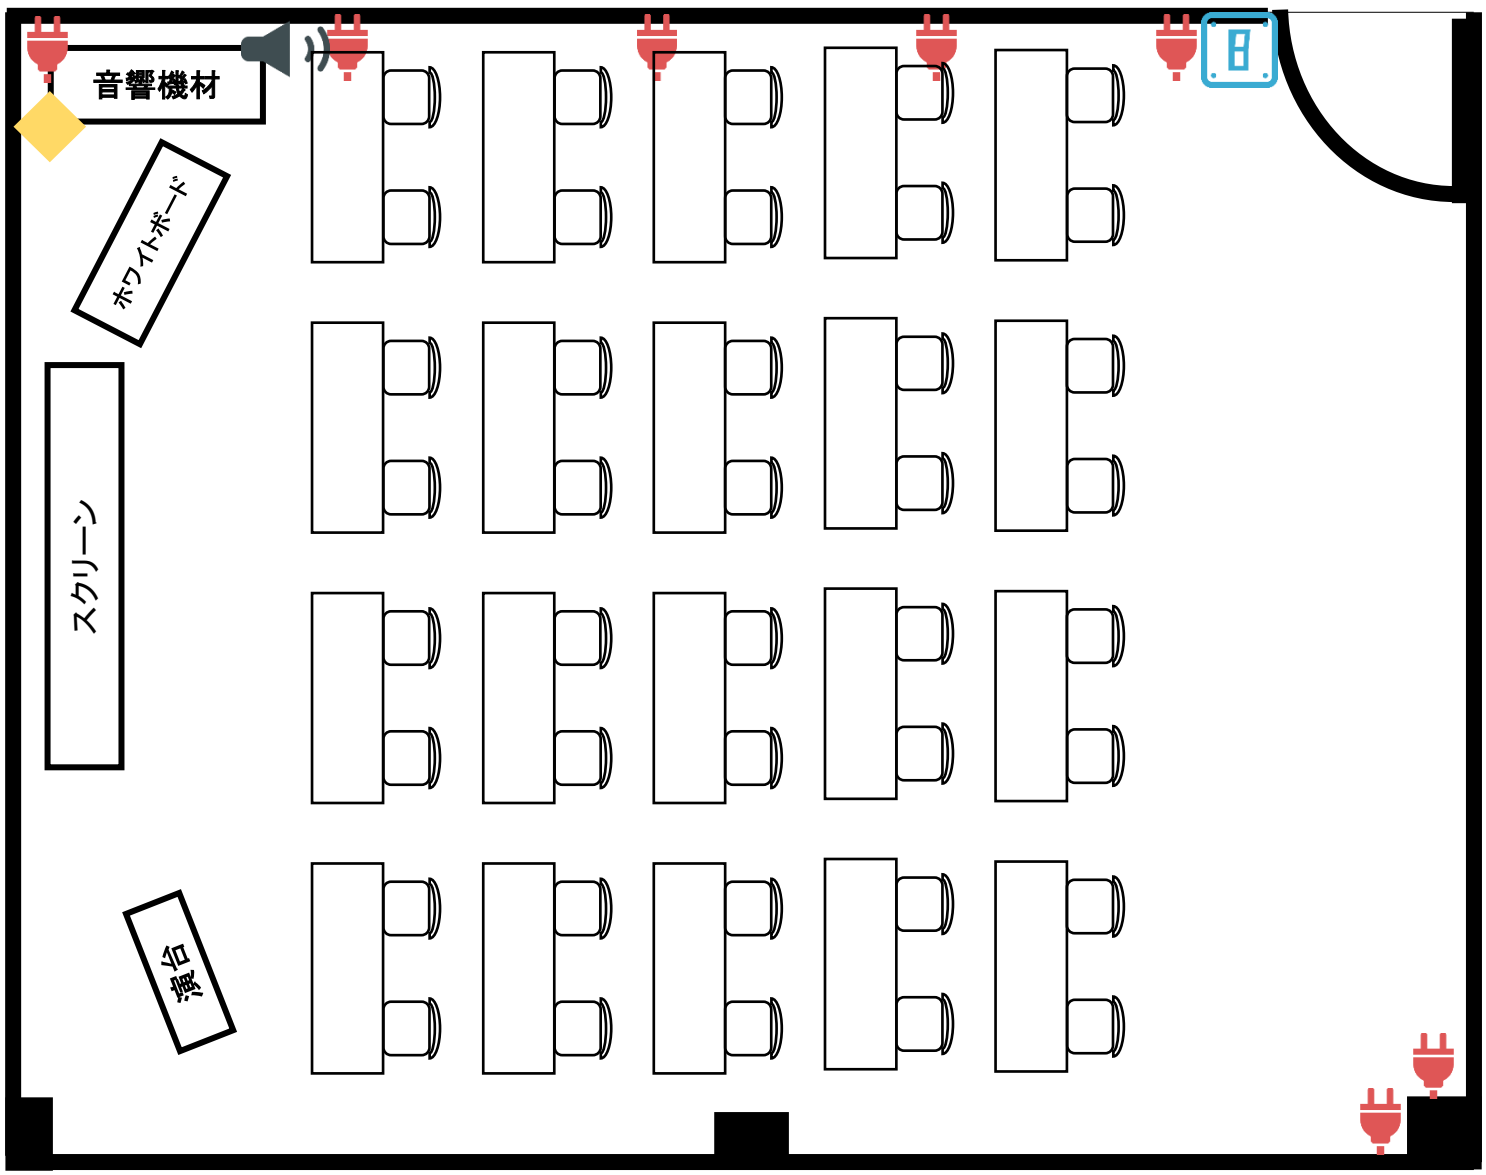

# N401スクール型 (2名掛け)

出入口

-  照明スイッチ
-  コンセント
-  BGMスイッチ
-  有線LAN接続