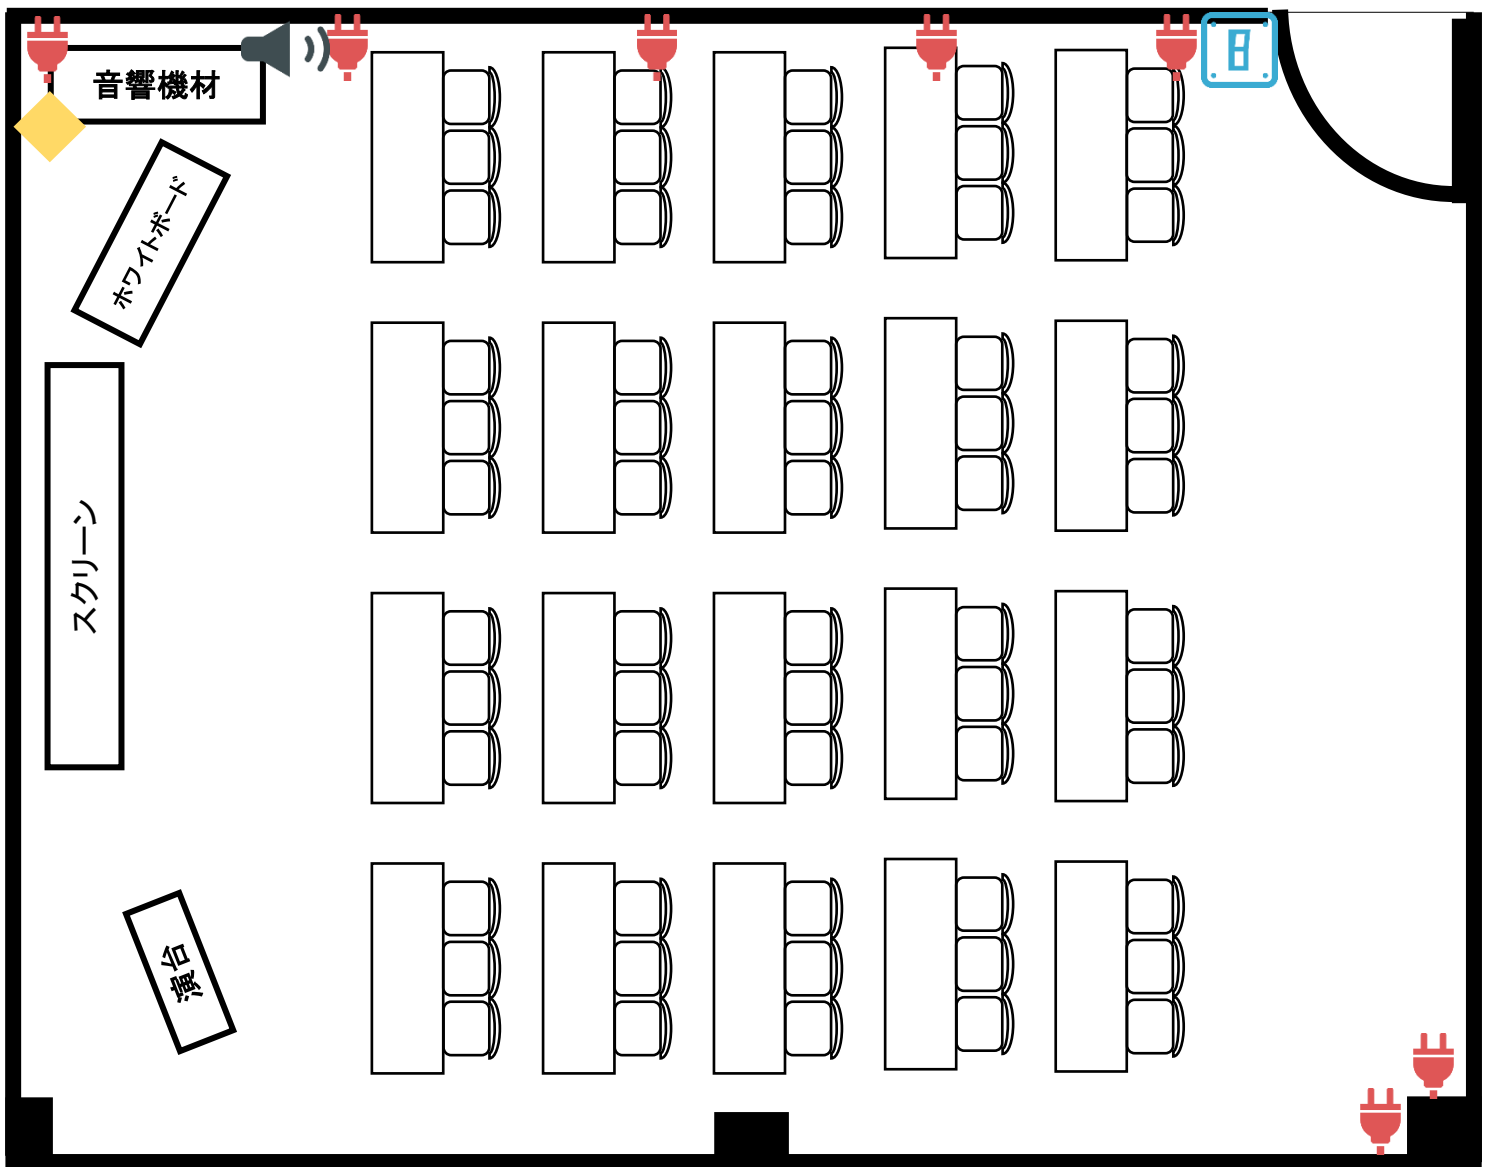

N401 スクール型 (3名掛け)

出入口

-  照明スイッチ
-  コンセント
-  BGMスイッチ
-  有線LAN接続