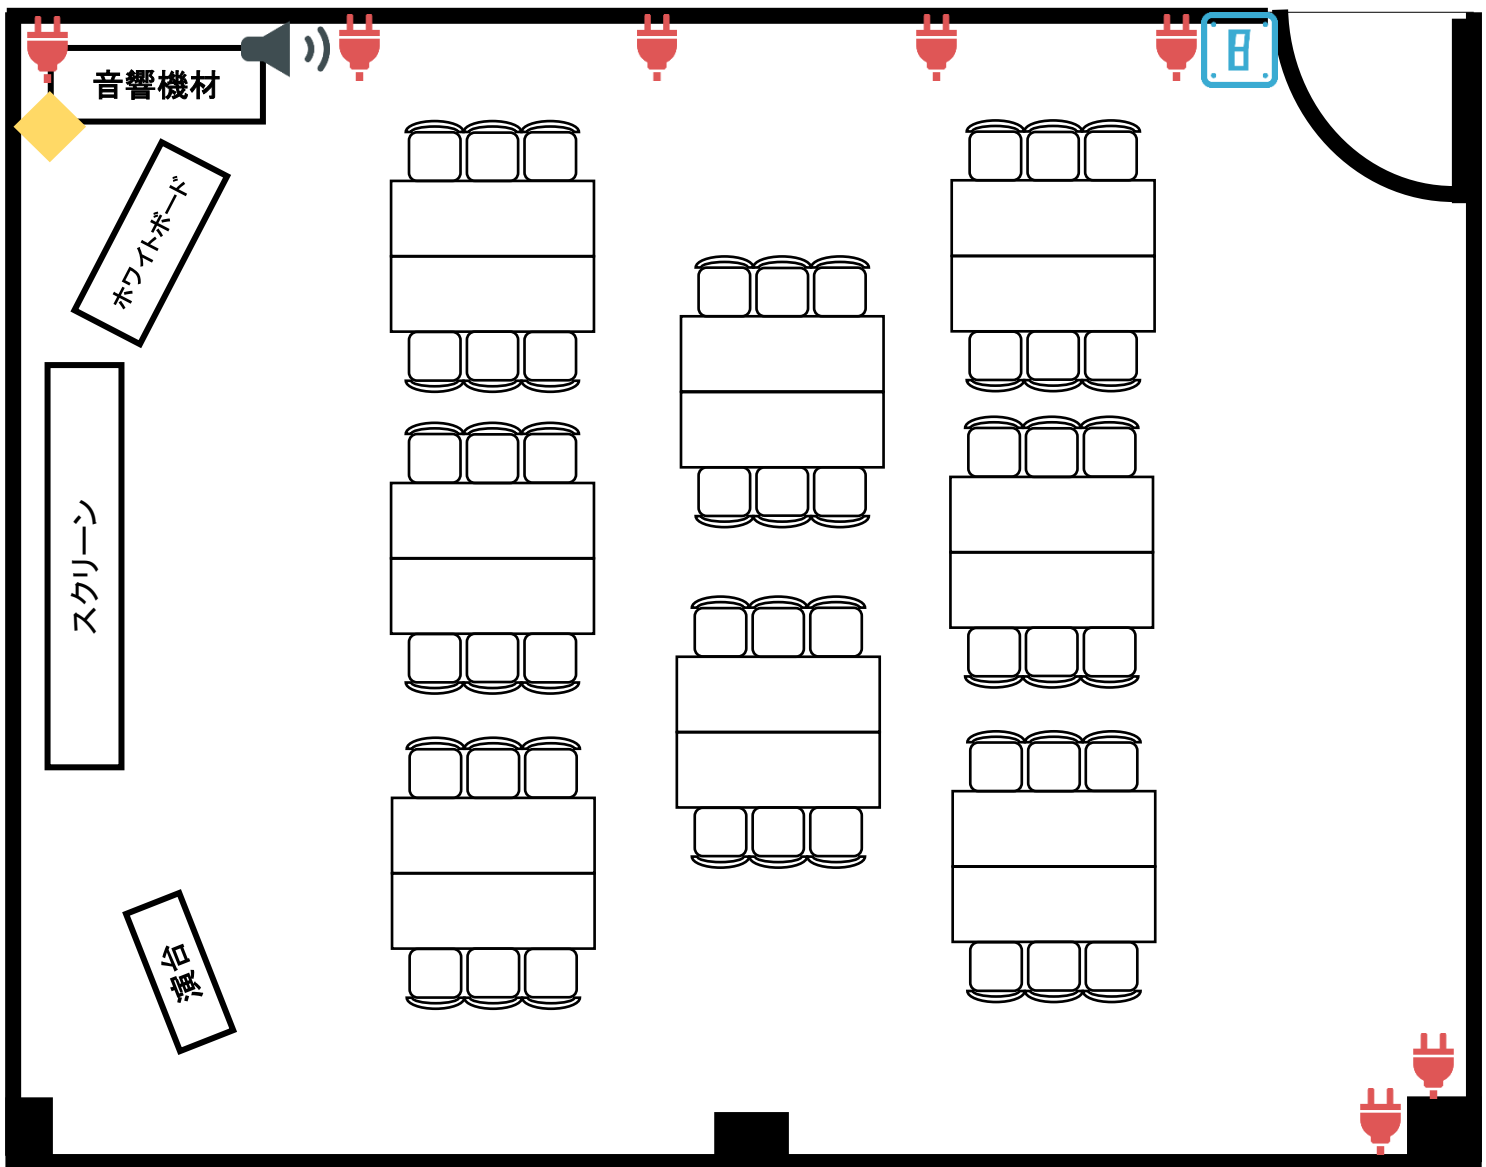

N401 島型

出入口

-  照明スイッチ
-  コンセント
-  BGMスイッチ
-  有線LAN接続