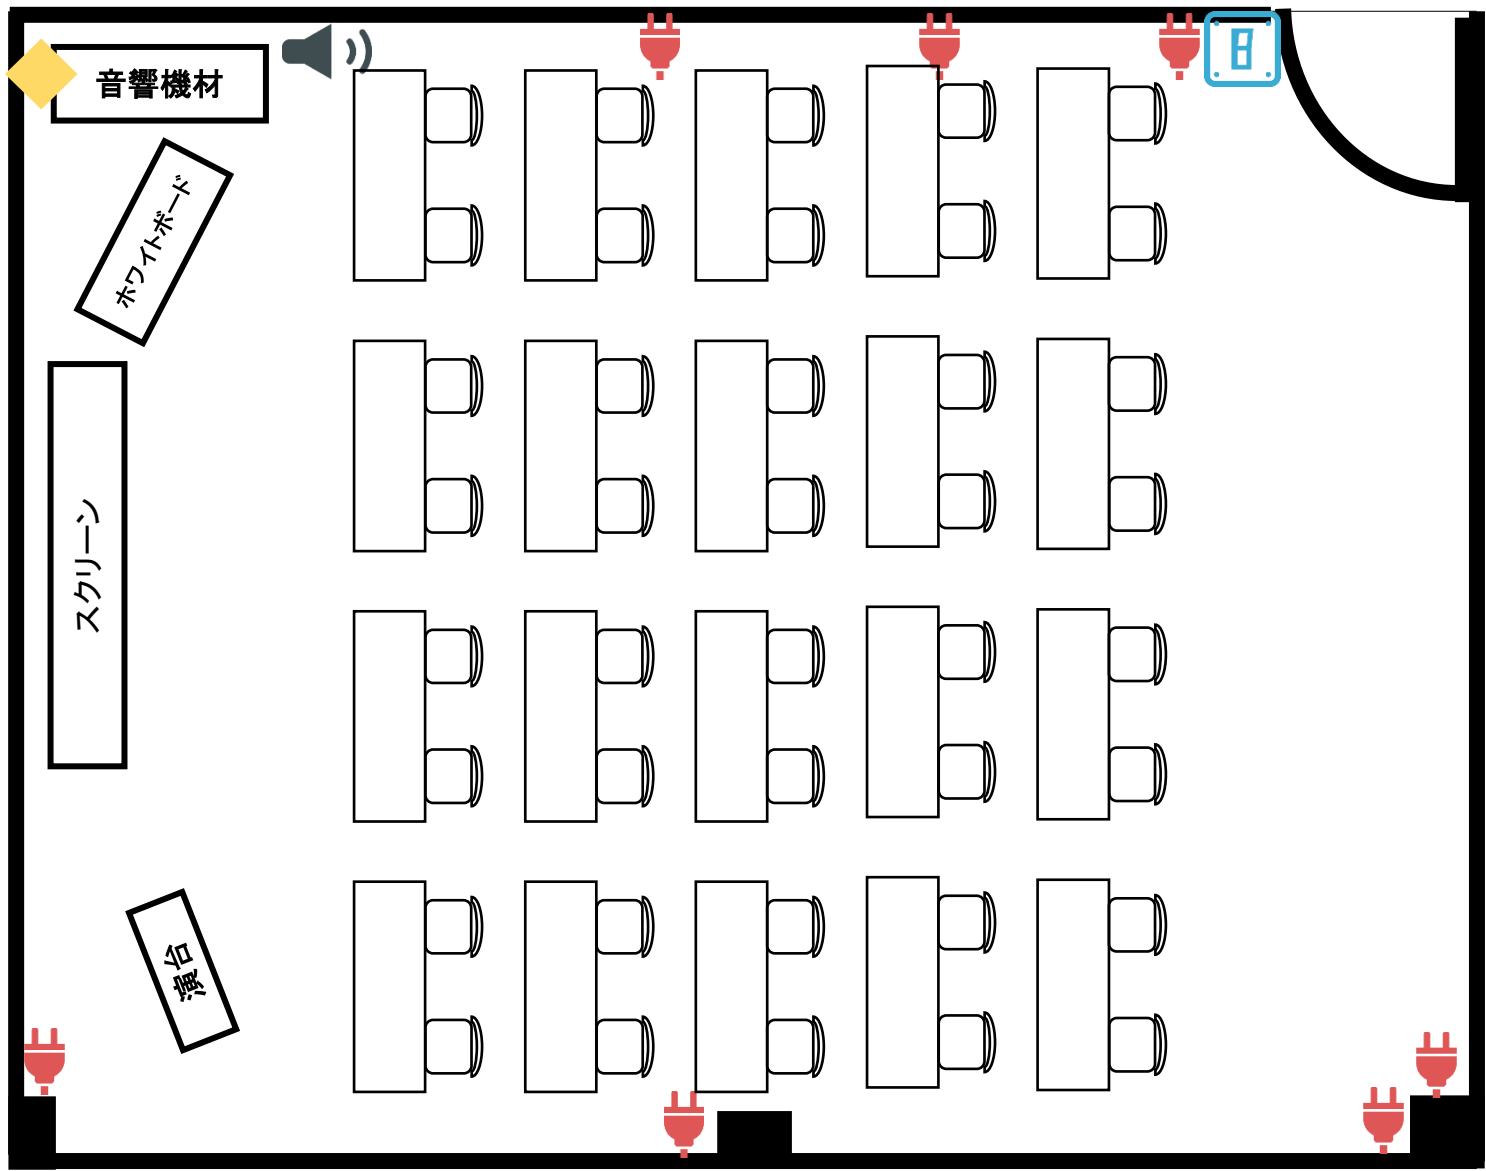

N402 スクール型 (2人掛け)

出入口

-  照明スイッチ
-  コンセント
-  BGMスイッチ
-  有線LAN接続