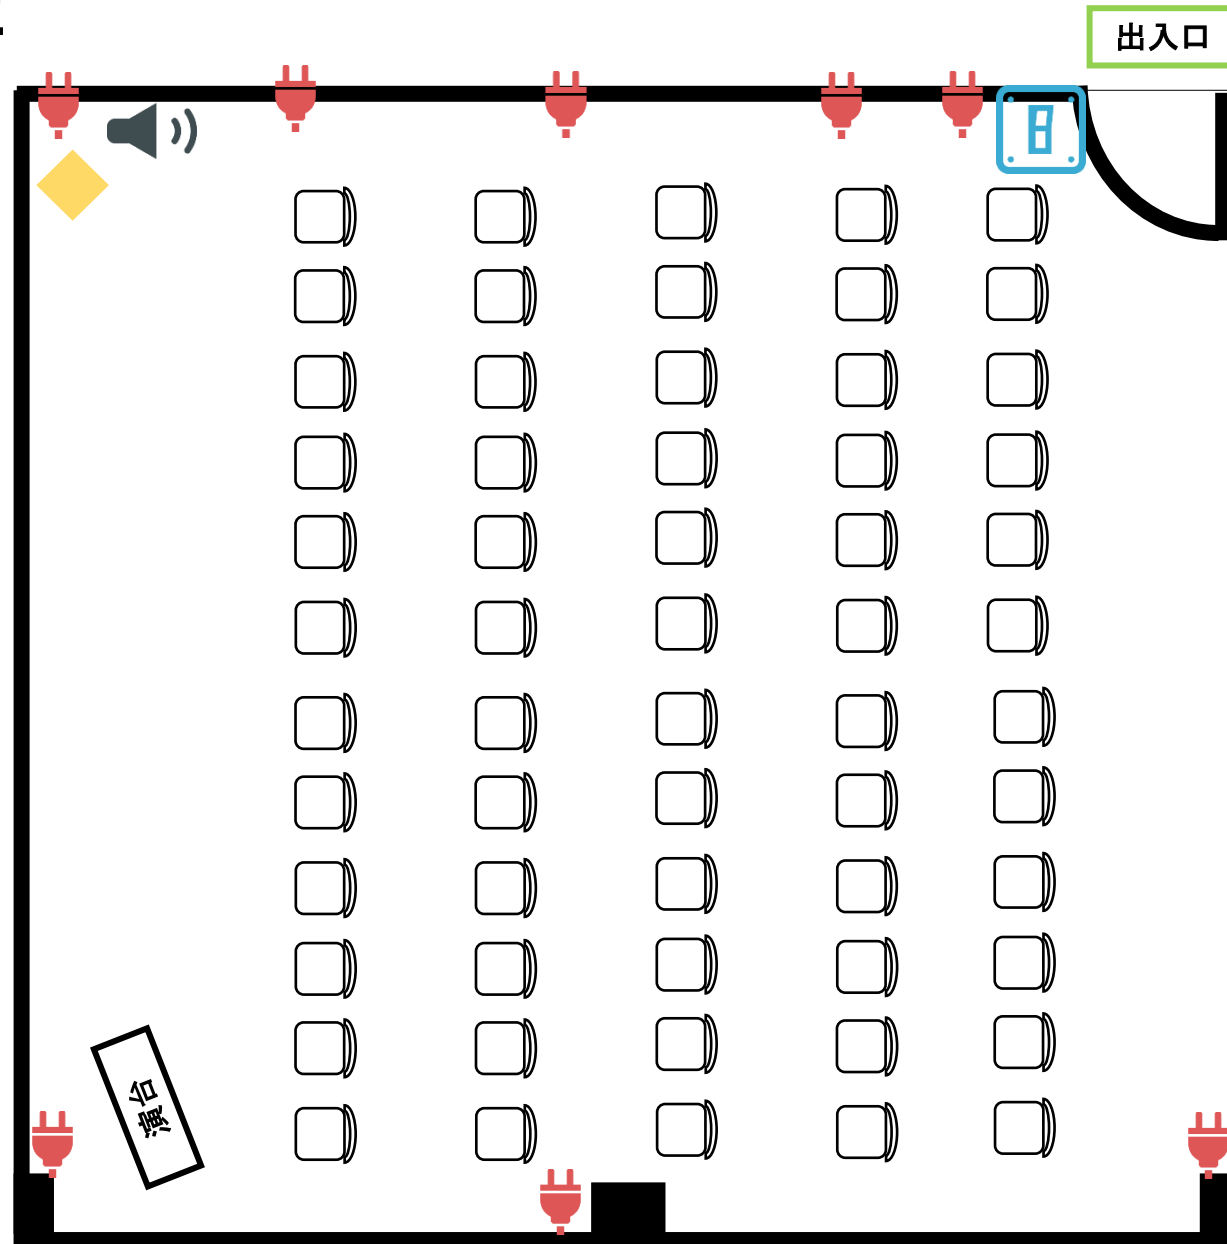

# N303 シアター型

-  照明スイッチ
-  コンセント
-  BGMスイッチ
-  有線LAN接続