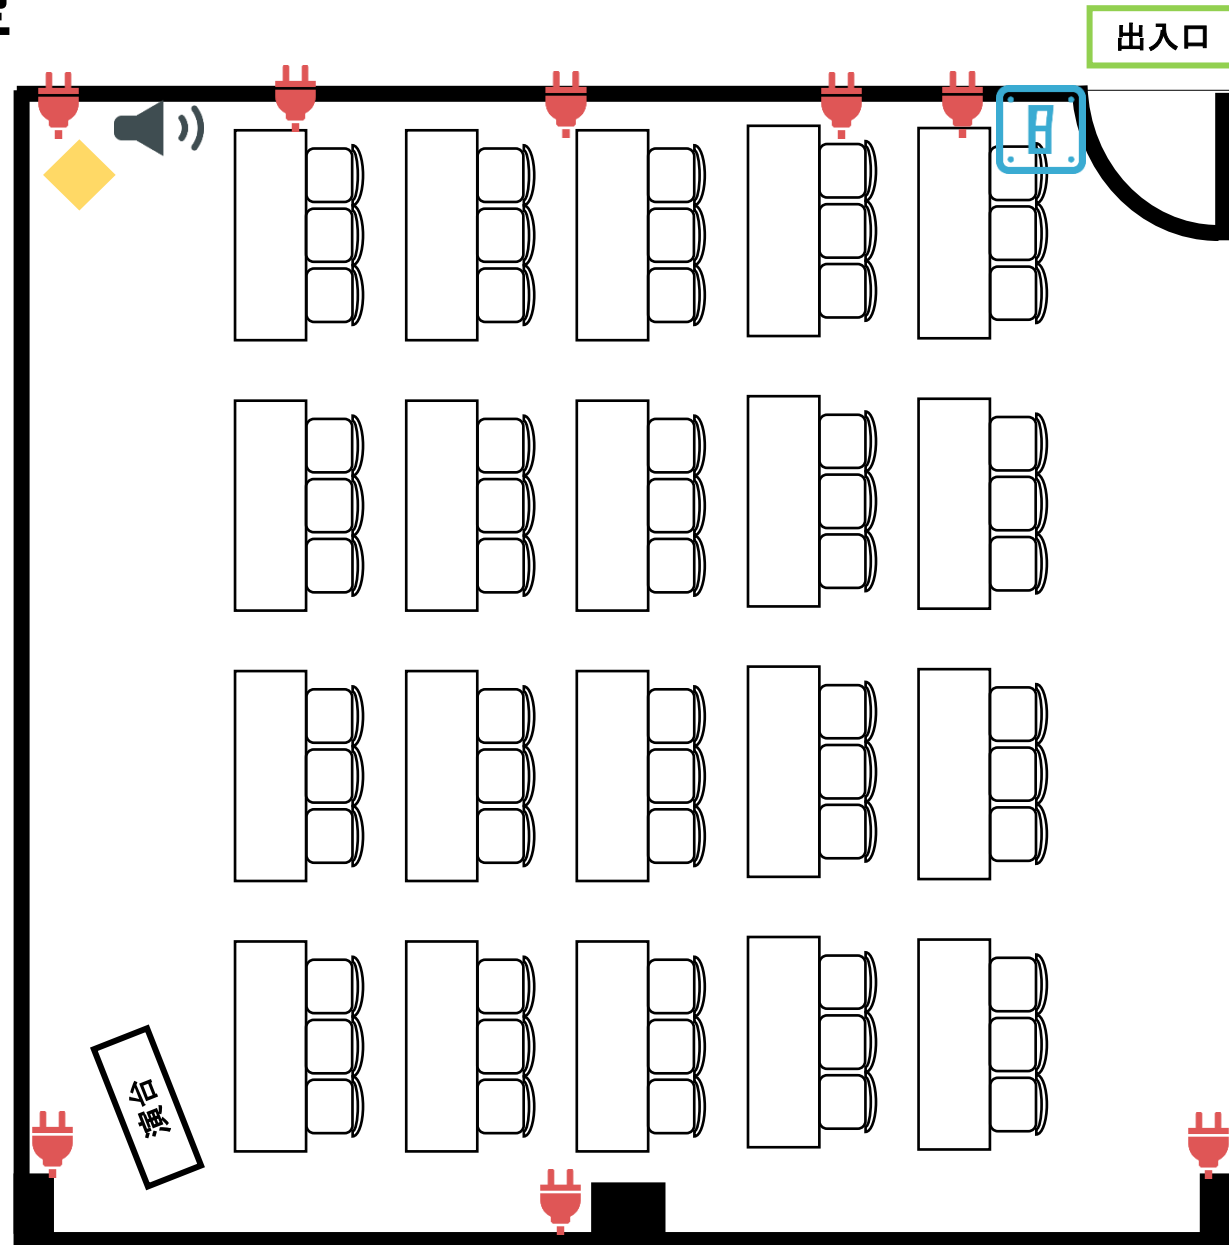

# N303 スクール型 (3名掛け)

-  照明スイッチ
-  コンセント
-  BGMスイッチ
-  有線LAN接続