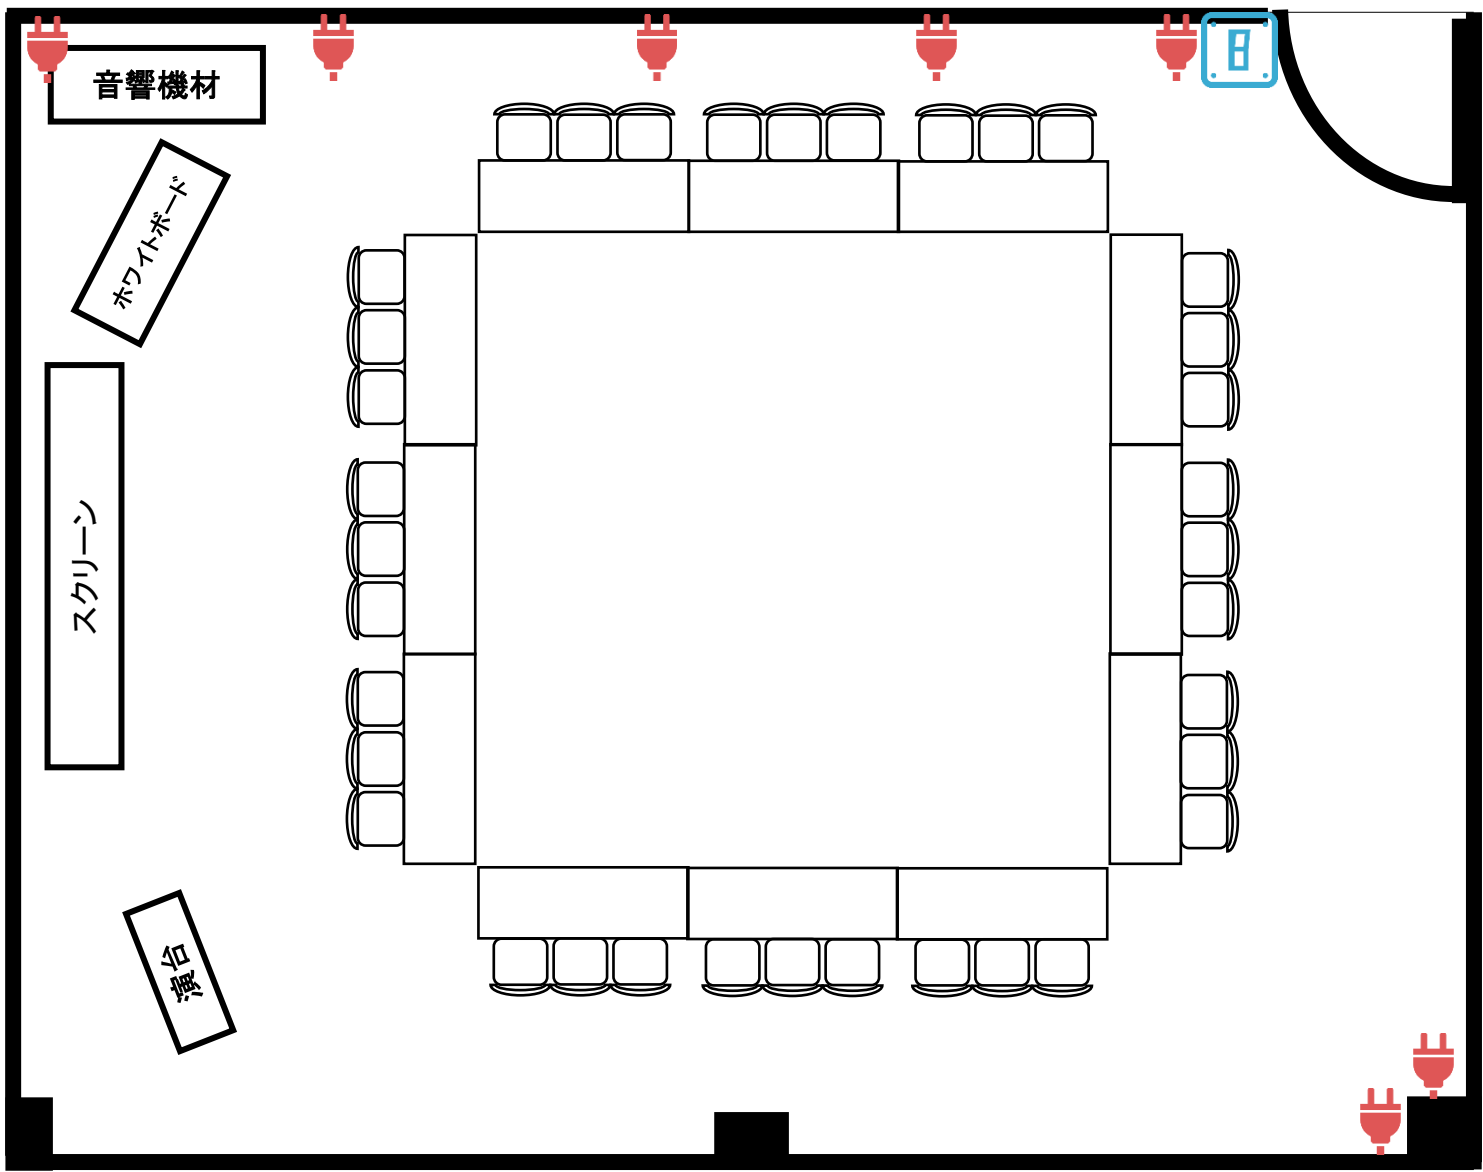

# N401 口の字型

出入口

- 照明スイッチ
- コンセント
- BGMスイッチ
- 有線LAN接続